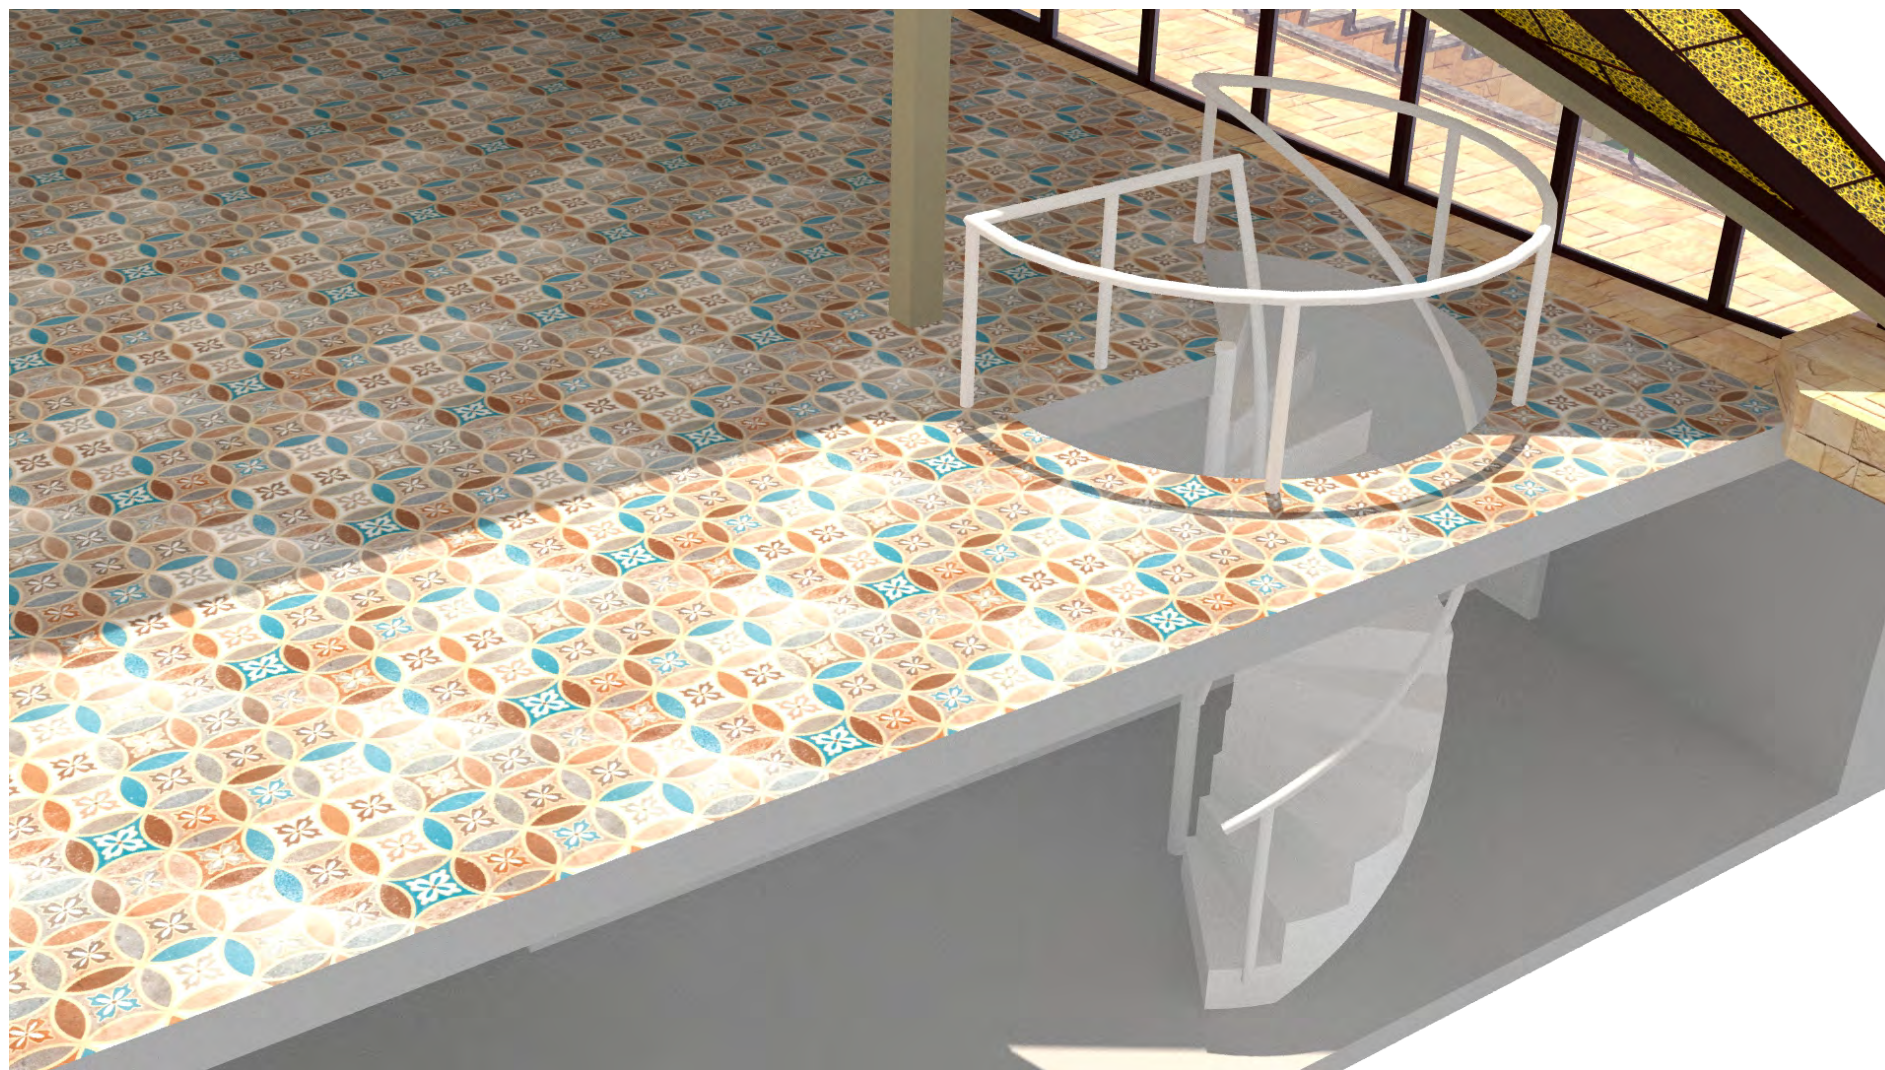

Б - Б

A - A

Б - Б

Вход в подвал  
(Для наглядности убраны лестницы)

Радиус лестничного проёма 1,2 м

Высота потолка подвального помещения 2,6м