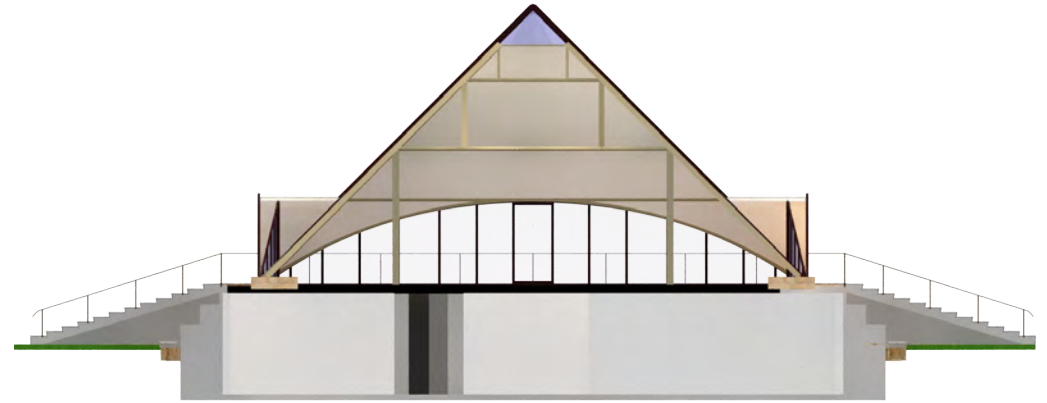

Б - Б

A - A

Б - Б

Вход в подвал  
(Для наглядности убраны лестницы)

Радиус лестничного проёма 1,2 м

Высота потолка подвального помещения 2,6м