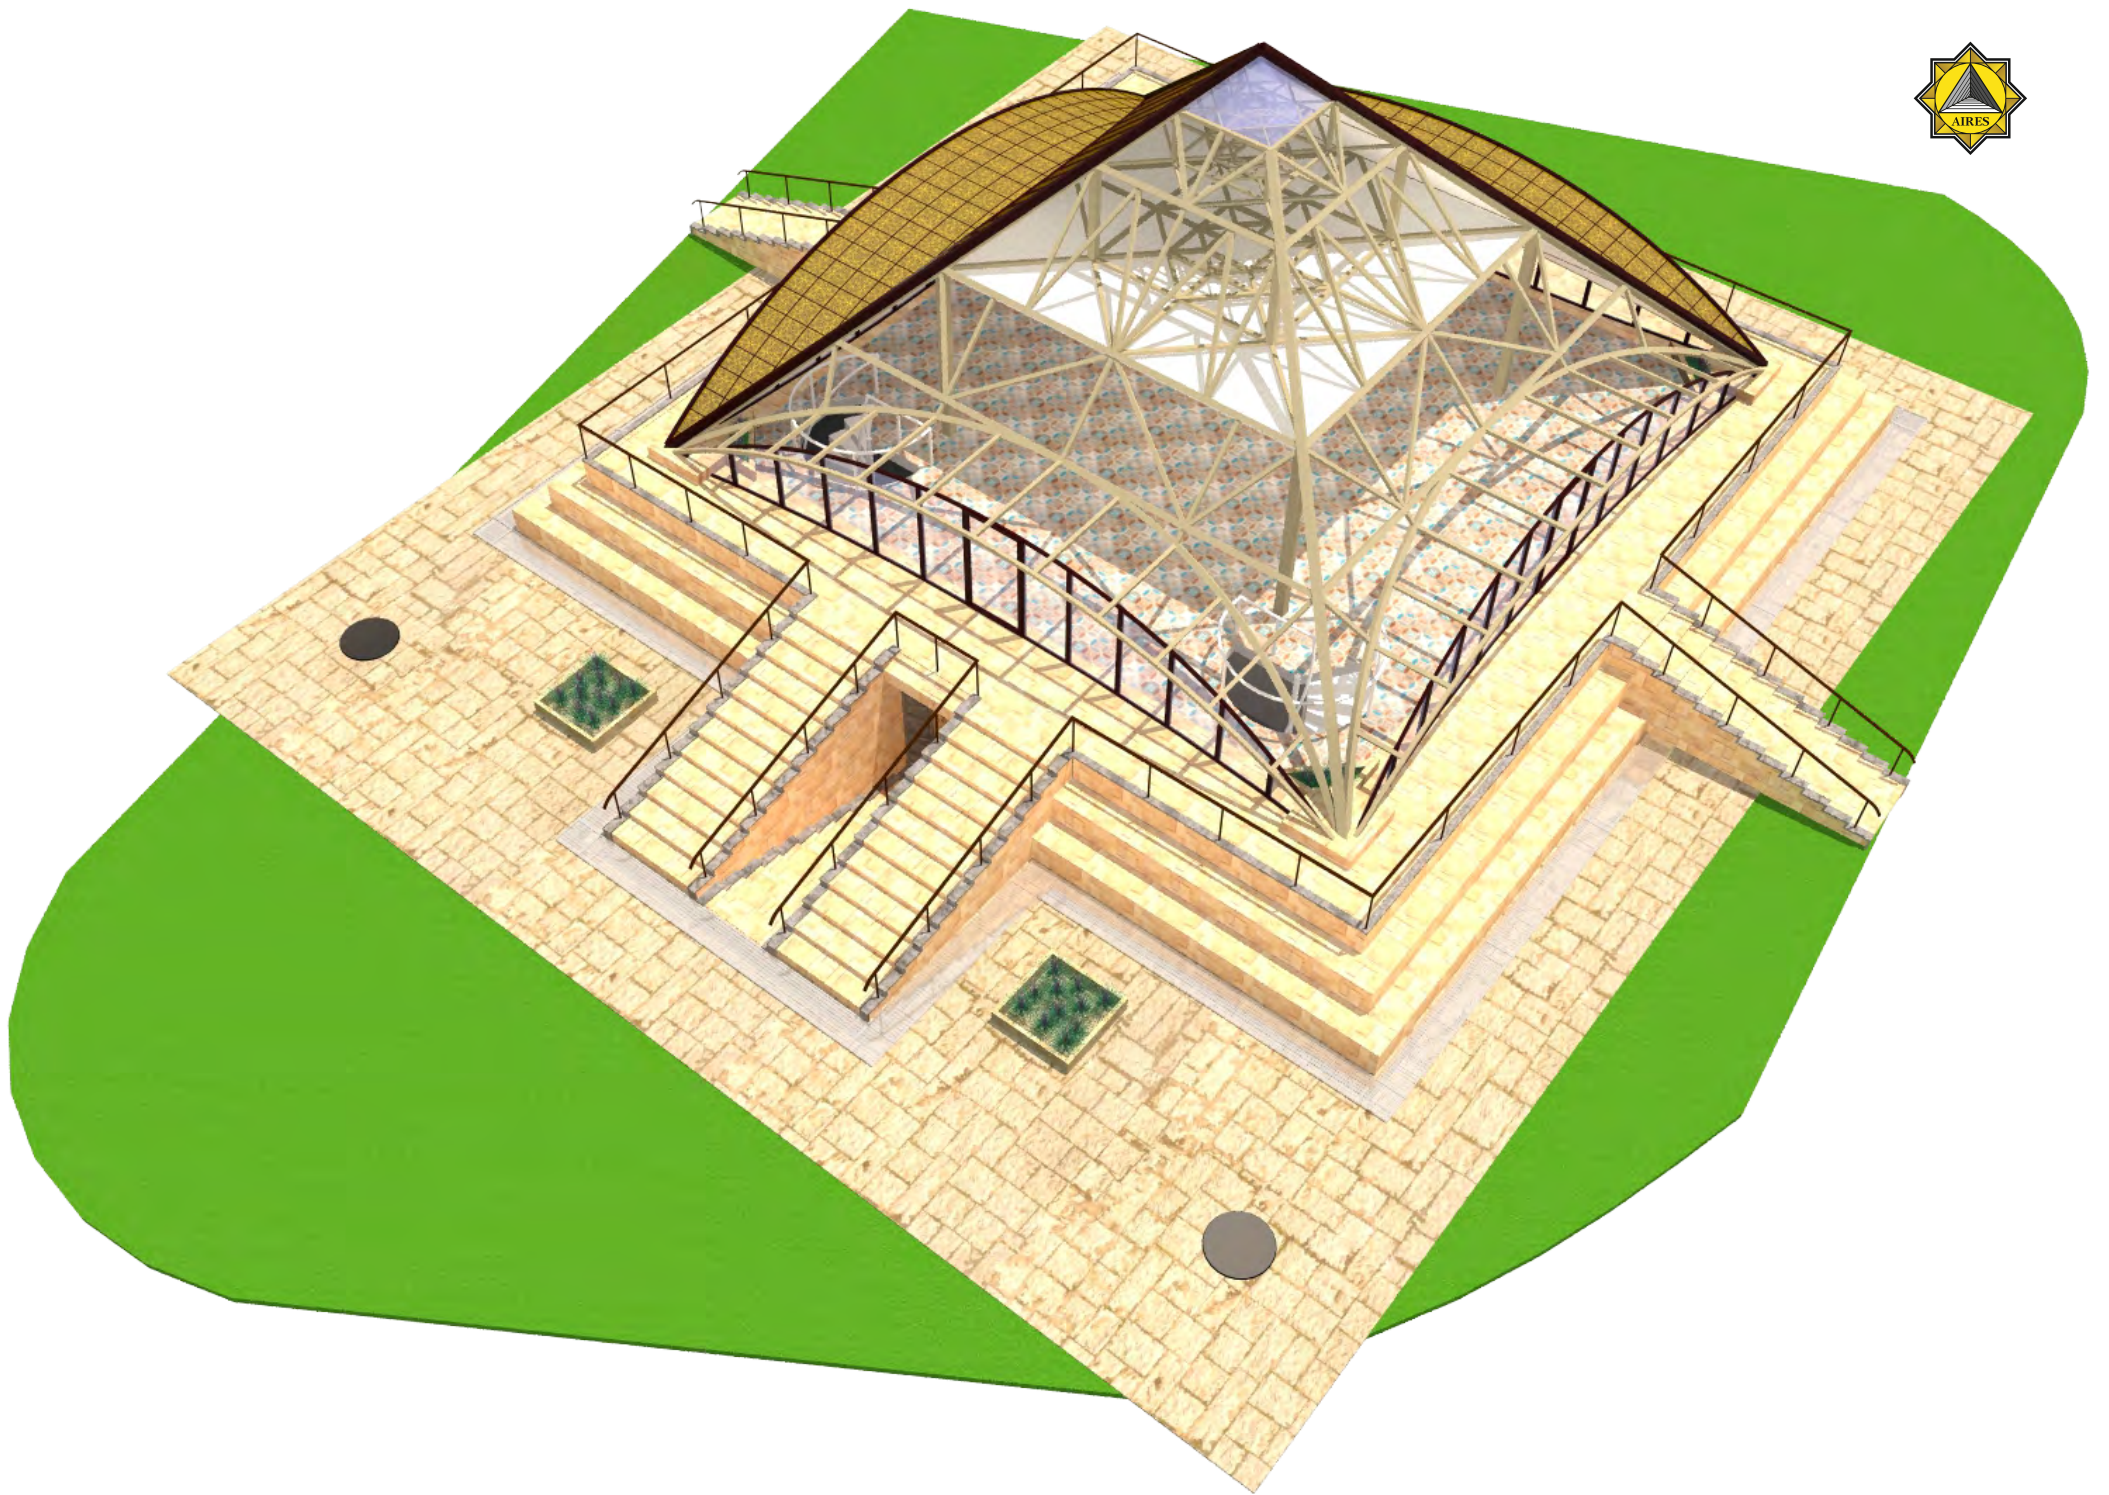

Б - Б

A - A

Б - Б

Вход в подвал  
(Для наглядности убраны лестницы)

Радиус лестничного проёма 1,2 м

Высота потолка подвального помещения 2,6м