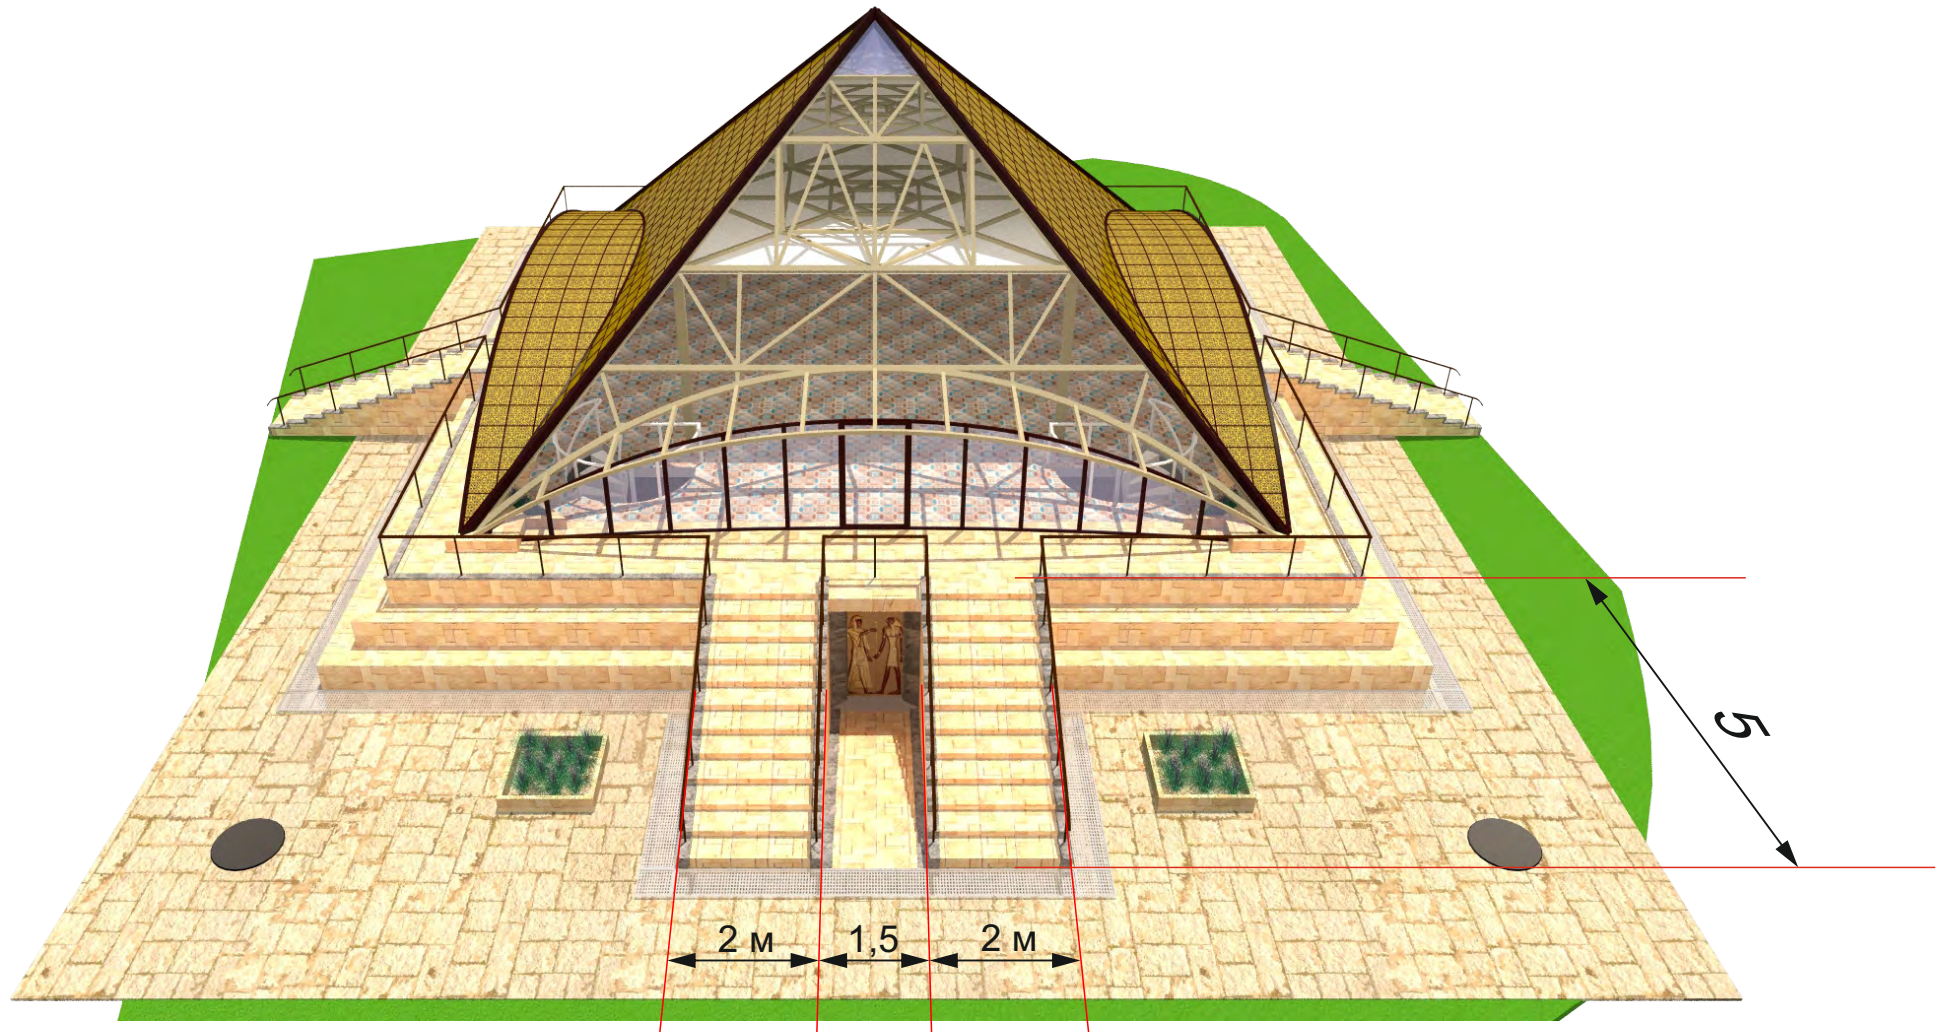

Фронтальная сторона